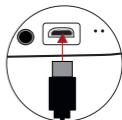

Obrazovka OLED se rozsvítí a zobrazí obrazovku nabíjení baterie s procenty.

Vstup z klávesnice

Napájení

Režim

Volba

Zvýšení intenzity (2 kanály)

Snížení intenzity (2 kanály)

Začínáme